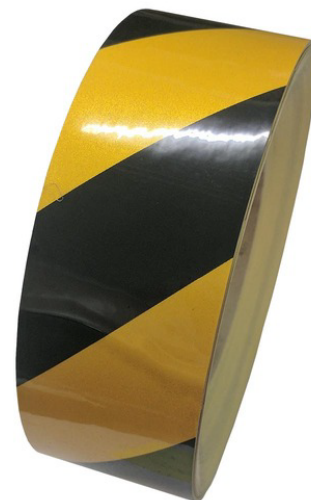

FICHA TÉCNICA

FITA REFLETORA ADESIVA
PRETA-AMARELA 45 M
Ref: 100056

Descrição:

- Efeito Zebra
- Rolo com 45m de comprimento
- Largura: 5 cm

Norma:

Este artigo está em conformidade com as normas CE

Cores disponíveis: